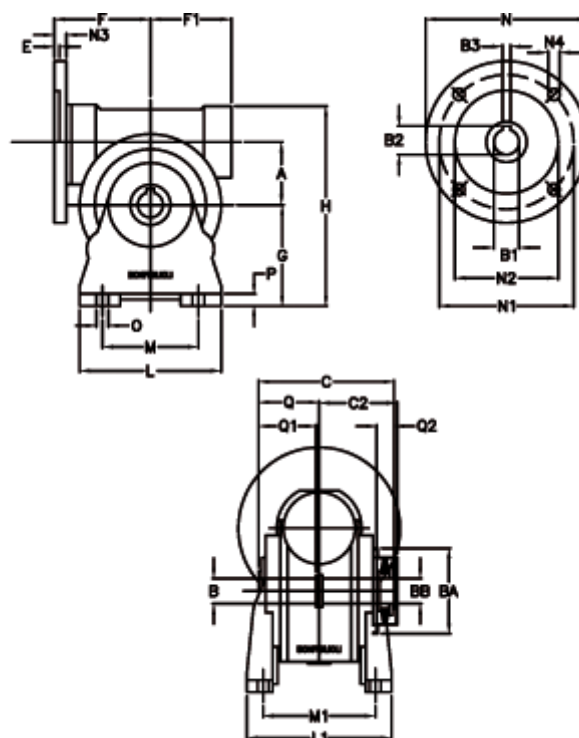

Varenummer: 390204410022236  
 Beskrivelse: Snekkegear med skridnav  
 VF 44-L2-A-100-P63B5

## Mål

a	= 44.60	C	= 79	L1	= 98.0	O	= 8.5
B	= 18	C2	= 48	m	= 52	P	= 10
B1 E7	= 11	E	= 2.0	M1	= 81.0	Q	= 32.0
B2	= 12.8	F	= 65	N	= 140	Q1	= 32
B3 H9	= 4	F1	= 54	N1	= 115	Q2	= 12
BA	= 40	g	= 72	N2	= 95		
BB H7	= 11	H	= 143	N3	= 10.5		
Betegnelse	= VF 44A-xx-63B5	L	= 90	N4	= 9,5		